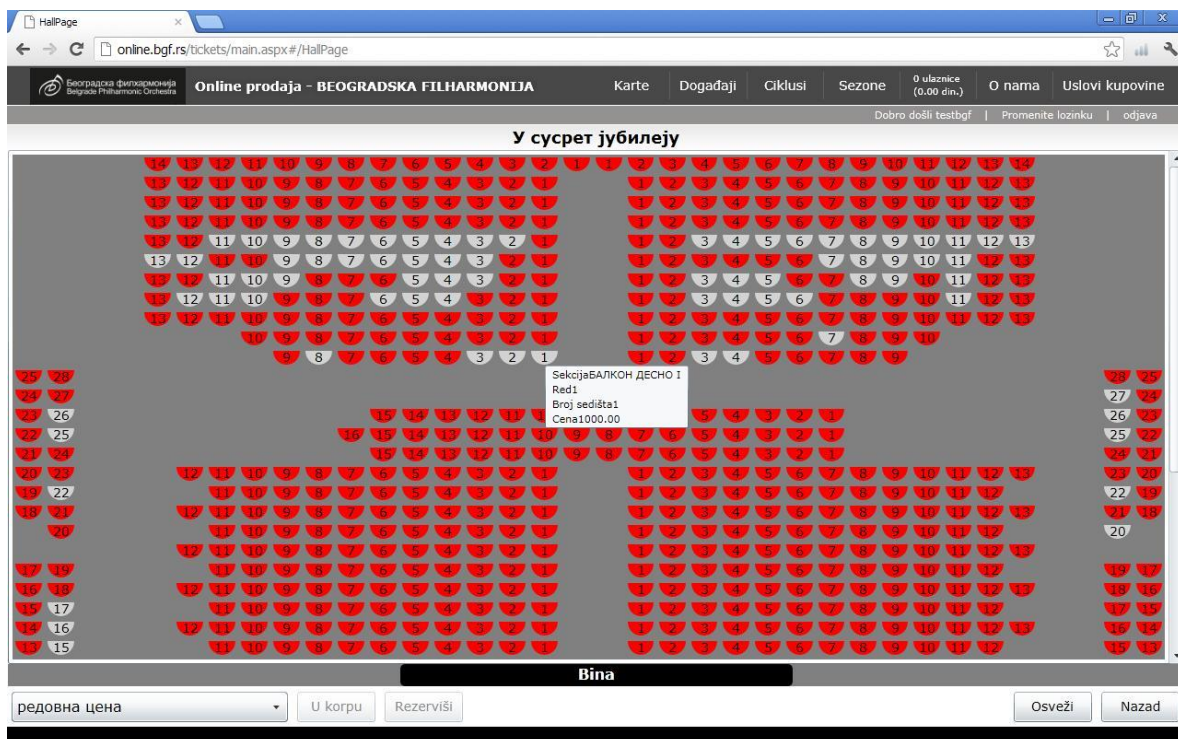

НАПОМЕНА: Ако у року од пар минута не добијете е-маил проверите да е-маил није завршио у нежељеној пошти (енг. *Spam*).

Можете резервисати и/или купити карте за више различитих догађаја (концерата), користећи опцију **Назад** у доњем десном углу, појавиће вам се поново страница са списком догађаја за које можете да резервишете карте.

Ако сте успешно обавили куповину сиво поље ће постати црвено. Такође, ако сте успешно резервисали карту сиво поље ће постати жуто.

Слика бр.5

НАЧИНИ ПЛАЋАЊА

Постоје три начина плаћања при куповини карата:

- **Поузећем – Курирска служба**, одабиром опције приликом резервације „Желим доставу курирском службом“ и попуњавањем података о достави добијате е-маил са свим информацијама око слања и преузимања карата.
- **Путем налога за уплату** (општа уплатница). У мејлу вам долази уплатница са потребним информацијама о уплати. Уплату можете извршити у пошти, банци, путем електронског банкарства.
- **Картицом онлине** (*MasterCard, Visa..*), попуњавајући поља приказана на слици бр. 6.